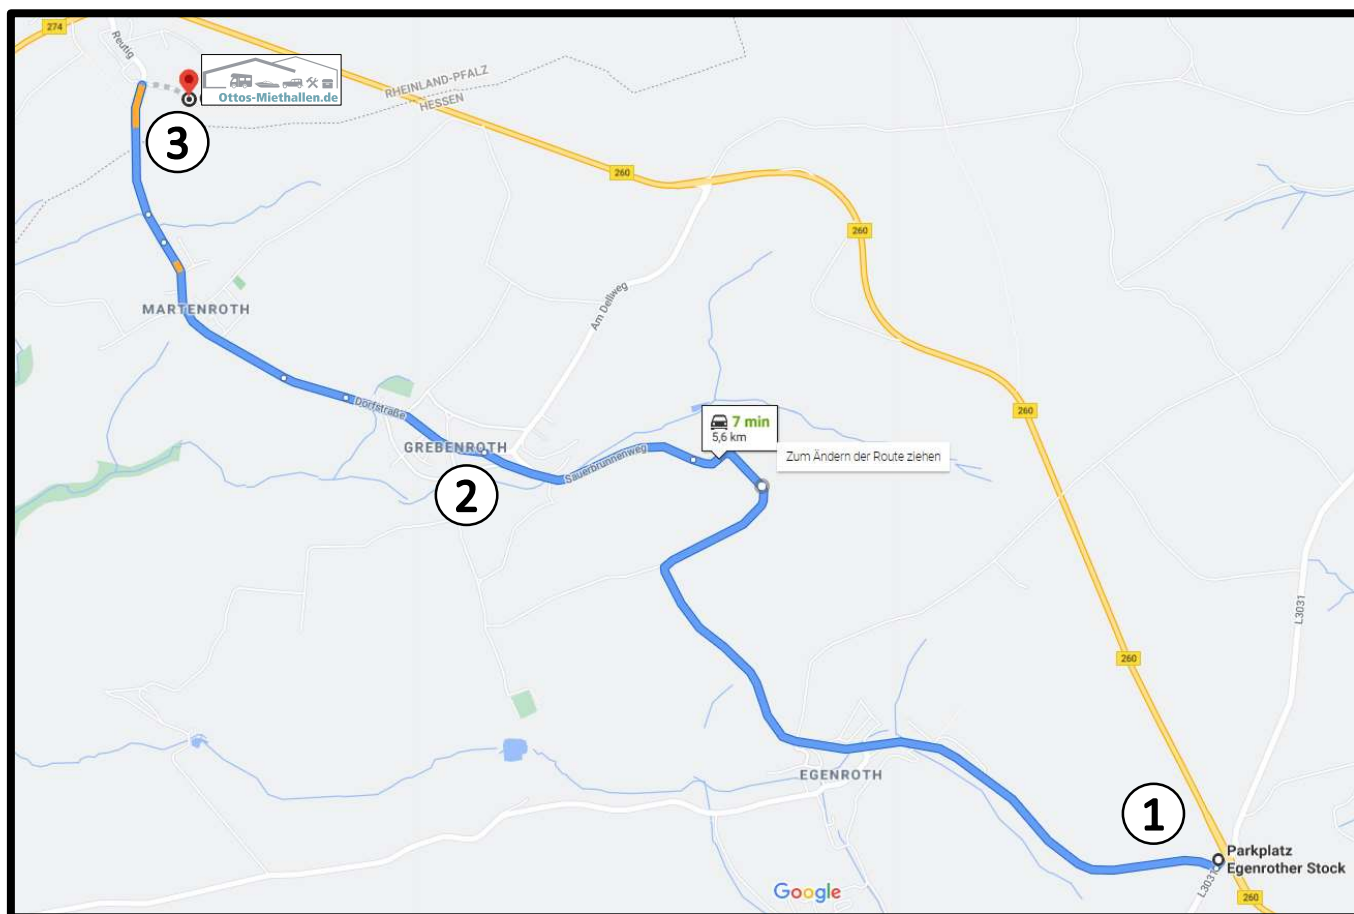

## Achtung:

Wegen Umbaumaßnahmen an der B260 ist die Verkehrsführung zu unserem Betriebsgelände aus Bad Schwalbach kommend geändert. Folgen Sie bitte der ausgeschriebenen Umleitungsempfehlung oder unseren nachfolgenden Anfahrtsbeschreibungen:

- 1 Sie kommen auf der B260 aus Richtung Bad Schwalbach und biegen am Parkplatz Egenrother Stock links ab. Danach direkt wieder rechts abbiegen in Richtung Egenroth. Folgen Sie der Straße ca. 4km bis nach Grebenroth.
- 2 Biegen Sie in Grebenroth die zweite Möglichkeit links ab auf die Dorfstraße und folgen Sie der Straße ca. 2km bis Sie in das Gewerbegebiet Reutig kommen.
- 3 Biegen Sie dort die erste Möglichkeit rechts ab. Am Ende der Straße sehen Sie schon Ottos-Miethallen, Reutig 15, 56357 Holzhausen