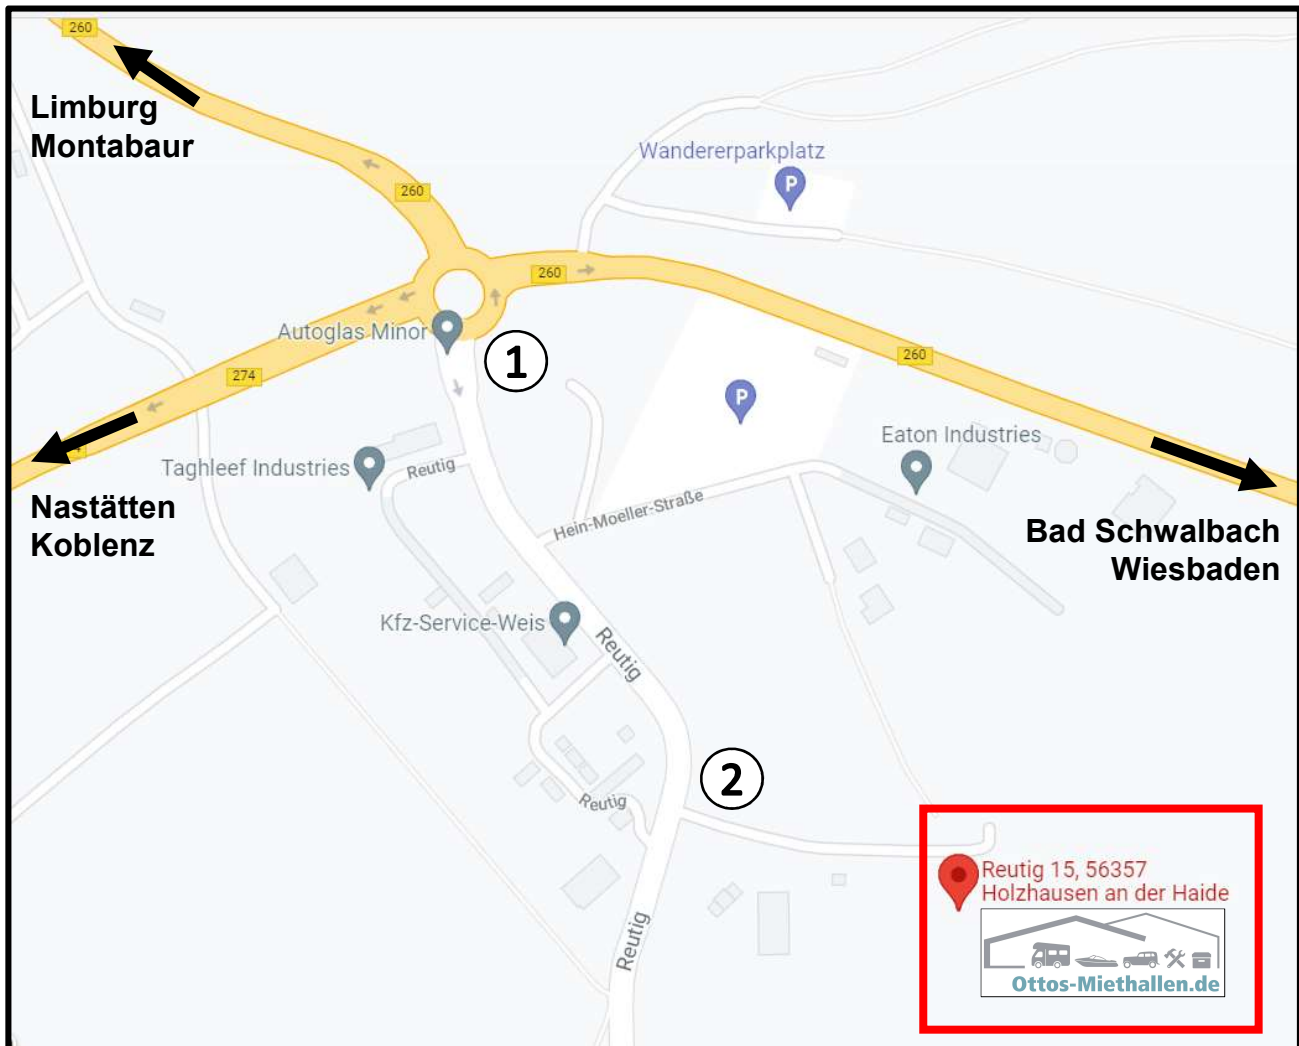

Anfahrtsbeschreibung:

Sie finden uns im Gewerbegebiet Reutig 15 in 56357 Holzhausen a.d.H.. Unsere Lage finden Sie über Google Maps oder über Ihr Navigationssystem.

- 1 Unabhängig davon, ob Sie von der B260 oder B274 anreisen, müssen Sie im Kreisverkehr die Ausfahrt „ Reutig“ nehmen.
- 2 Folgen Sie dann der Straße und nehmen Sie die zweite Möglichkeit links. Sie fahren dann direkt auf unser Betriebsgelände am Ende der Straße zu.