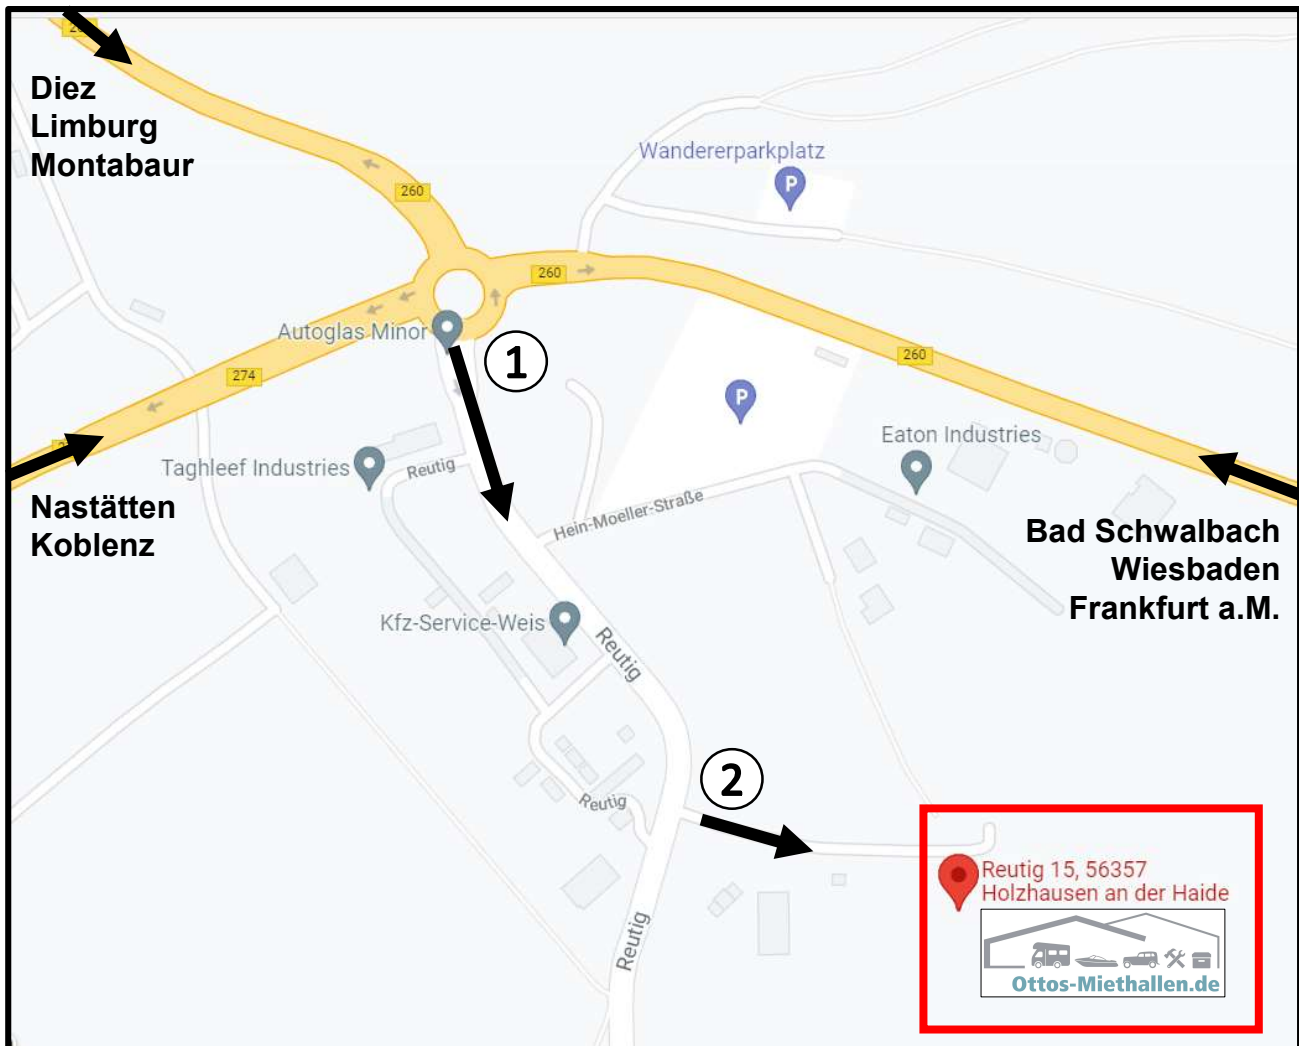

## Anfahrtsbeschreibung:

Sie finden uns im Gewerbegebiet Reutig 15 in 56357 Holzhausen a.d.H.. Unsere Lage finden Sie über Google Maps oder über Ihr Navigationssystem.

- 1 Unabhängig davon, ob Sie von der B260 oder B274 anreisen, müssen Sie im Kreisverkehr die Ausfahrt „ Reutig“ nehmen.
- 2 Folgen Sie dann der Straße und nehmen Sie die zweite Möglichkeit links. Sie fahren dann direkt auf unser Betriebsgelände am Ende der Straße zu.